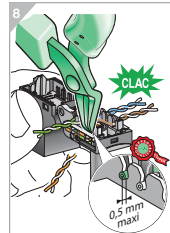

Odace

Unshielded Connector

Cat 6

Cat 5e

RJ11

RJ 45

S5--471
S5--475

S5--481
S5--485

A U/UTP

B

fr Ce produit doit être installé, connecté et utilisé conformément aux normes applicables et/ou règles d'installation.

Du fait que les normes, les spécifications et les schémas peuvent être modifiés, nous vous recommandons de vérifier que la documentation de cette publication soit mise à jour.