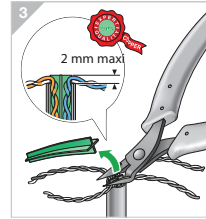

Odace

Unshielded Connector

Cat 6

Cat 5e

RJ11

RJ 45

S5--471
S5--475

S5--481
S5--485

A U/UTP

B

fr Ce produit doit être installé, connecté et utilisé conformément aux normes applicables et/ou règles d'installation.

Du fait que les normes, les spécifications et les schémas peuvent être modifiés, nous vous recommandons de vérifier que la documentation de cette publication soit mise à jour.