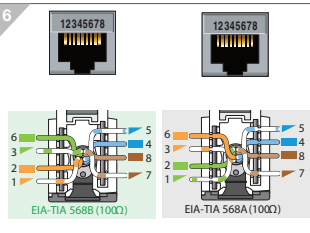

Odace

Unshielded Connector

Cat 6

Cat 5e

RJ11

RJ 45

S5--471
S5--475

S5--481
S5--485

A U/UTP

B

fr Ce produit doit être installé, connecté et utilisé conformément aux normes applicables et/ou règles d'installation.

Du fait que les normes, les spécifications et les schémas peuvent être modifiés, nous vous recommandons de vérifier que la documentation de cette publication soit mise à jour.