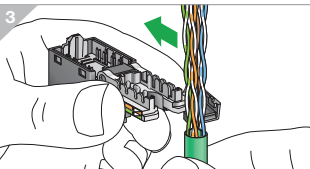

Odace

Unshielded Connector

Cat 6

Cat 5e

RJ11

RJ 45

S5--471
S5--475

S5--481
S5--485

A U/UTP

B

fr Ce produit doit être installé, connecté et utilisé conformément aux normes applicables et/ou règles d'installation.

Du fait que les normes, les spécifications et les schémas peuvent être modifiés, nous vous recommandons de vérifier que la documentation de cette publication soit mise à jour.