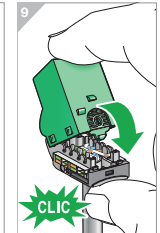

Odace

Unshielded Connector

Cat 6

Cat 5e

RJ11

RJ 45

S5--471
S5--475

S5--481
S5--485

A U/UTP

B

fr Ce produit doit être installé, connecté et utilisé conformément aux normes applicables et/ou règles d'installation.

Du fait que les normes, les spécifications et les schémas peuvent être modifiés, nous vous recommandons de vérifier que la documentation de cette publication soit mise à jour.